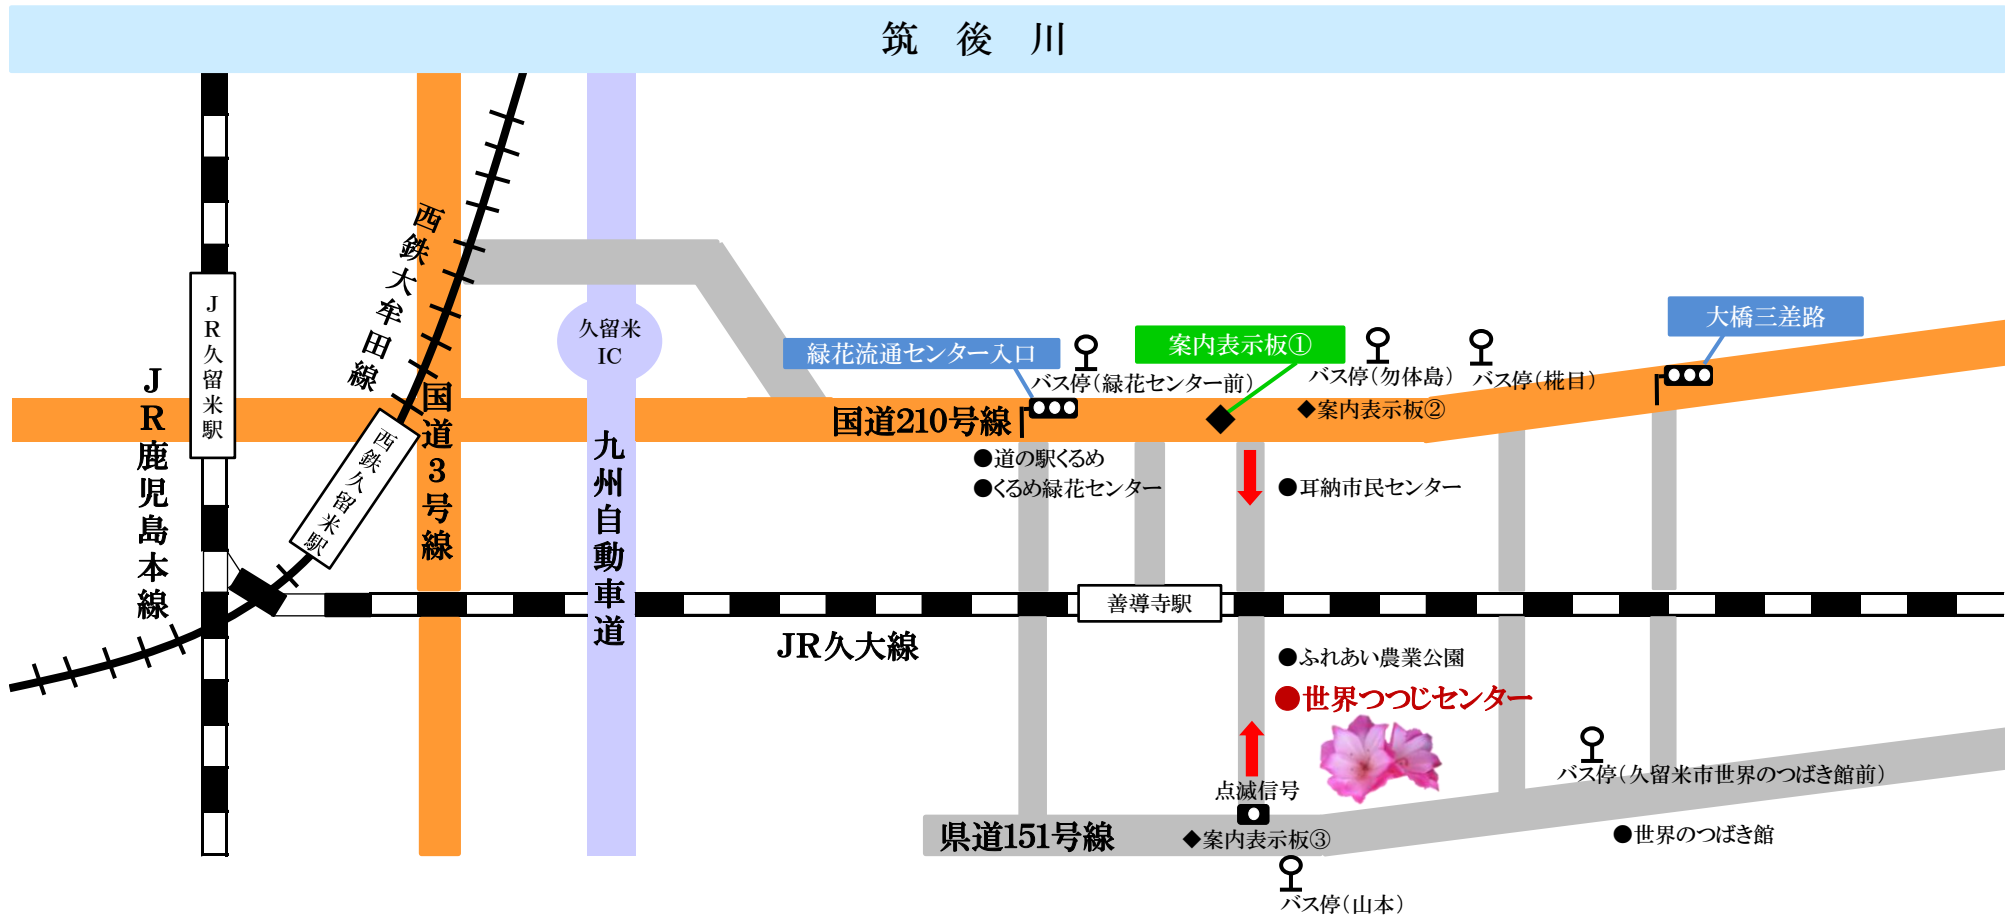

【交通アクセス】

【公共機関等からのアクセス】

- JR JR善導寺駅より徒歩10分
- 西鉄バス
 - ・系統番号25「山本」より徒歩5分
 - ・系統番号20、23「勿体島」より徒歩15分
- 車 九州自動車道 久留米ICより日田方面へ約15分
(案内表示板①より60m先右折)

※車でお越しの際はふれあい農業公園駐車場をご利用ください。

【近隣施設等からのアクセス】

- 道の駅くるめより
 - ・車で7分
 - ・西鉄バス 系統番号20、23
「緑花センター前」～「勿体島」より徒歩15分
- 世界のつばき館より
 - ・車で5分
 - ・西鉄バス 系統番号25
「久留米市世界のつばき館前」～「山本」より徒歩5分
- ふれあい農業公園より 徒歩3分