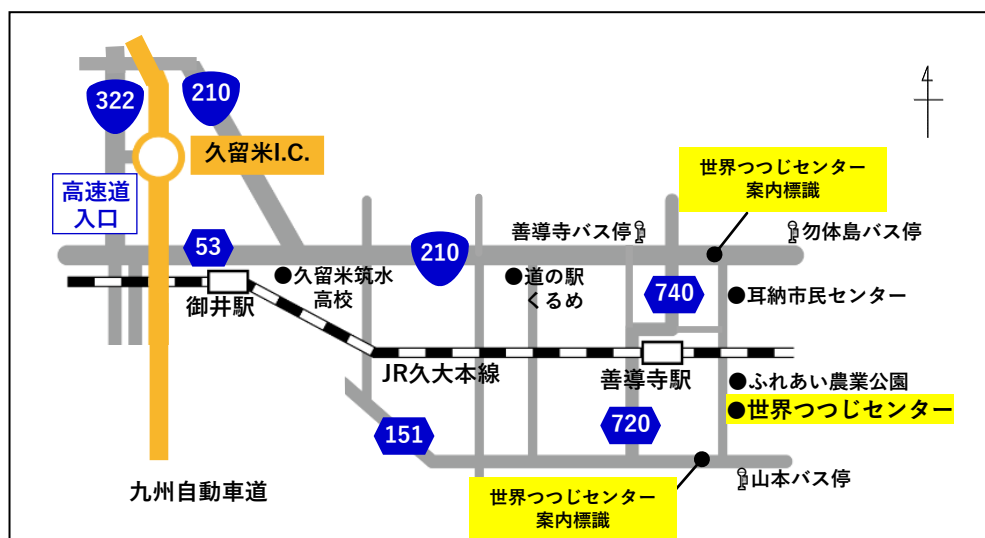

交通アクセス

- J R 久大本線「善導寺駅」下車 徒歩10分
西鉄バス 系統番号20・23「善導寺」または「勿体島（もったいじま）」バス停
下車 徒歩20分
系統番号25「山本」バス停下車 徒歩10分
車 九州自動車道久留米インターから大分県日田市方面へ約15分
※北隣の「久留米ふれあい農業公園」駐車場をご利用ください。

開園時間：9：00～17：00 無料

休園日：土日祝（春の一般開放期間は休まず開園）
年未年始12/29～1/3